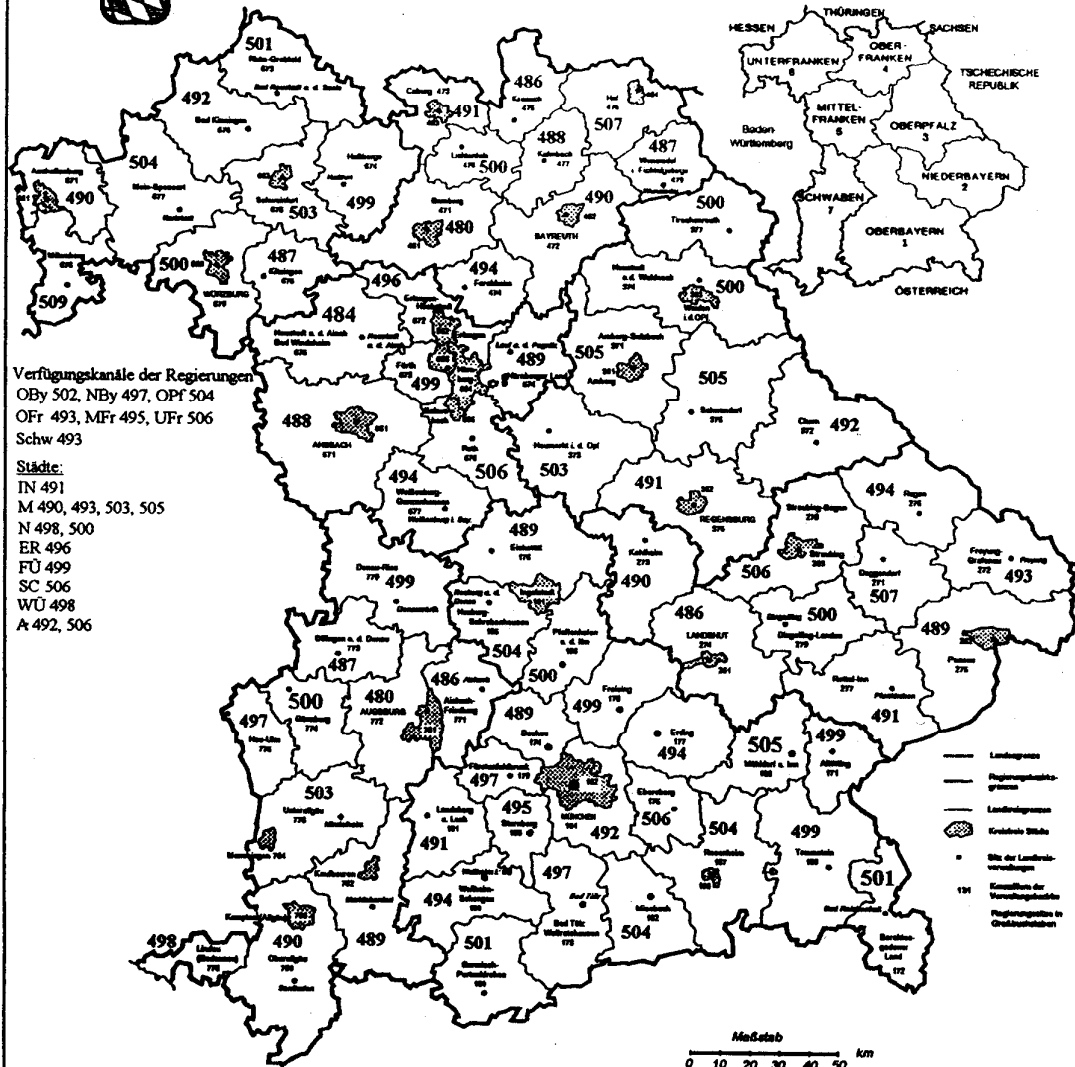

Kanäle des Katastrophenschutzes in Bayern

Kanaländerungen wegen Koordinierung und Aufbau
weiterer Relaisfunkstellen möglich
Stand 04/2000

Verfügungskanäle der Regierungen
 OBy 502, NBy 497, OPf 504
 OFr 493, MFr 495, UFr 506
 Schw 493

Städte:
 IN 491
 M 490, 493, 503, 505
 N 498, 500
 ER 496
 FÜ 499
 SC 506
 WÜ 498
 A 492, 506

- Landgrenzen
- Regierungskreisgrenzen
- Landkreisgrenzen
- ◻ Kreisfreie Städte
- Sitz der Landesregierung
- 1:10 Kreisstellen der Verwaltungsstellen-Planungsinstitute in Kreisverwaltungen